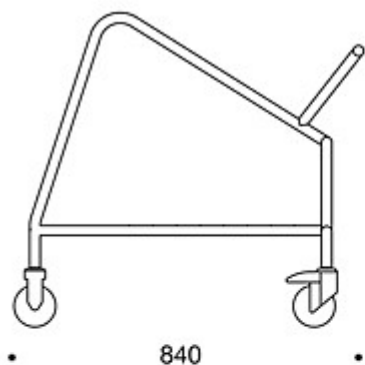

Stolvogn

Vogn for lagring og flytting av stoler

Stolvognen er praktisk ved lagring av stoler og ved flytting fra et rom til et annet. Fargen er nøytral mellomgrå. Låsbare hjul forenkler lagringen. Egner seg for bruk sammen med Ella, Elly-, Grip NxT-, Sola- og Form-stolene.

PRODUKTKODE:

300KV

Tegning:

840

630

300KV