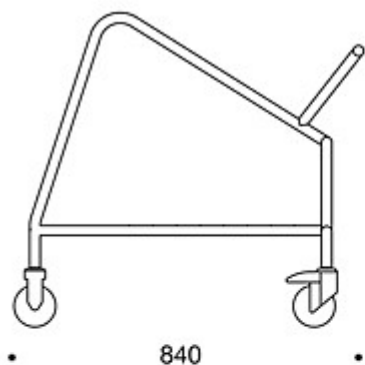

# Stolvogn

Vogn for lagring og flytting av stoler

---

Stolvognen er praktisk ved lagring av stoler og ved flytting fra et rom til et annet. Fargen er nøytral mellomgrå. Låsbare hjul forenkler lagringen. Egner seg for bruk sammen med Ella, Elly-, Grip NxT-, Sola- og Form-stolene.

---

**PRODUKTKODE:**

300KV

Tegning:

840

630

300KV