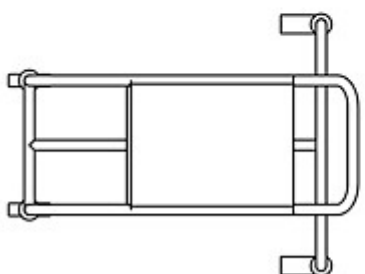

Stolvogn

Vogn for lagring og flytting av stoler

Stolvognen er praktisk ved lagring av stoler og ved flytting fra et rom til et annet. Fargen er nøytral mellomgrå. Låsbare hjul forenkler lagringen. Egner seg for bruk sammen med Ella, Elly-, Grip NxT-, Sola- og Form-stolene.

PRODUKTKODE:

300KV

Tegning:

840

630

300KV