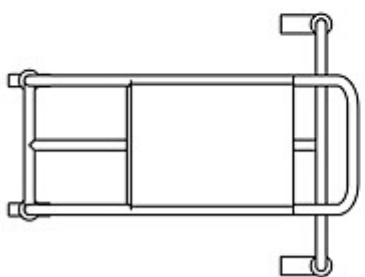

---

**PRODUKTKODE:**

300KV

Tegning:

840

630

300KV